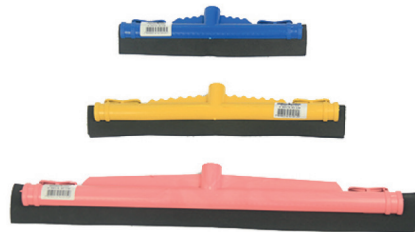

VASSOURA ECOLÓGICA
REDONDA

CÓD. 155

**RODO PLÁSTICO
PUXA E SECA**

CÓD. 14, 21 e 28

**RODO PLÁSTICO
BORBOLETA**

CÓD. 15 e 22

**RODO PLÁSTICO
JACAREZINHO**

CÓD. 16, 23 e 29