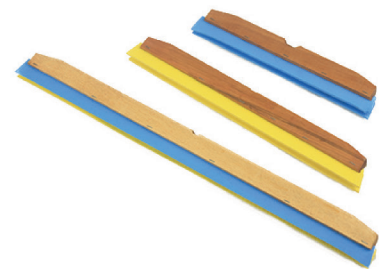

VASSOURA ECOLÓGICA
REDONDA

CÓD. 155

**RODO PLÁSTICO
PUXA E SECA**

CÓD. 14, 21 e 28

**RODO PLÁSTICO
BORBOLETA**

CÓD. 15 e 22

**RODO PLÁSTICO
JACAREZINHO**

CÓD. 16, 23 e 29

**RODO MADEIRA COM
BORRACHA PRETA**

CÓD. 17, 24 e 30

**RODO MADEIRA COM
BORRACHA COLORIDA**

CÓD. 18, 25 e 31

RODO DE METAL

CÓD. 19, 26 e 33

**RODO METAL
80 CM**

CÓD. 34