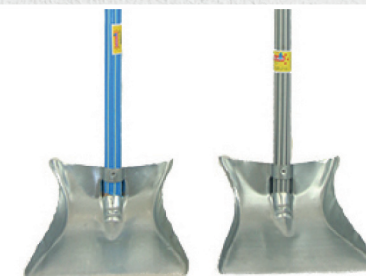

VASSOURÃO GARI
BASE PLÁSTICA 40 CM

CÓD. 95

PÁS PARA LIXO BASE
PLÁSTICO

CÓD. 42

PÁS PARA LIXO BASE
PLÁSTICO

CÓD. 43

PÁS PARA LIXO BASE
PLÁSTICO

CÓD. 44