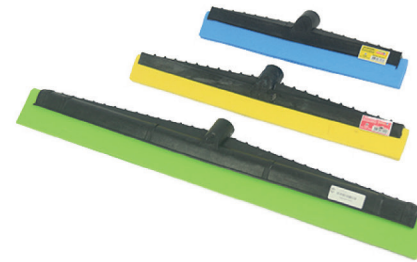

VASSOURA ECOLÓGICA
REDONDA

CÓD. 155

**RODO PLÁSTICO
PUXA E SECA**

CÓD. 14, 21 e 28

**RODO PLÁSTICO
BORBOLETA**

CÓD. 15 e 22

**RODO PLÁSTICO
JACAREZINHO**

CÓD. 16, 23 e 29

**RODO MADEIRA COM
BORRACHA PRETA**

CÓD. 17, 24 e 30

**RODO MADEIRA COM
BORRACHA COLORIDA**

CÓD. 18, 25 e 31

RODO DE METAL

CÓD. 19, 26 e 33

**RODO METAL
80 CM**

CÓD. 34